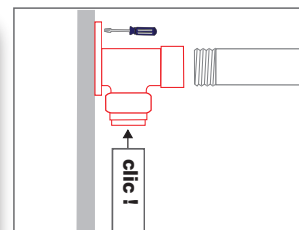

Montage sur tube PER