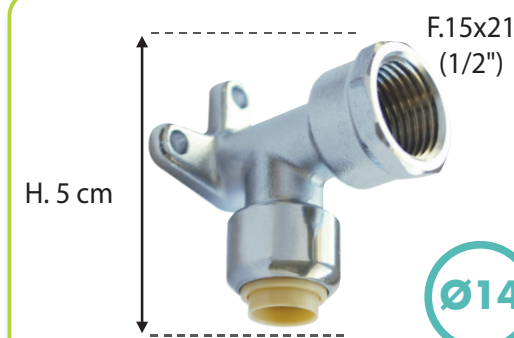

## RACCORD TOUTUB APPLIQUE FEMELLE

**TOUTUB**  
RACCORD AUTOMATIQUE

Code interne : AFA1415

#### - Applique femelle TOUTUB

- Ø 14
- Femelle . 15x21 (1/2")
- **Matière** : laiton
- **Tenue en pression** : 16 bars
- **Température maxi** : 80 °C
- **Dimensions produit** ( cm ) : 5 x 5,5 x 4,4
- **Poids** ( g ) : 103