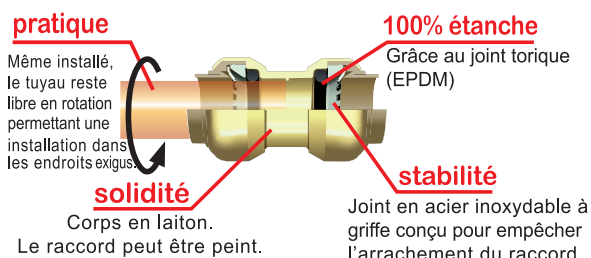

### Description.

#### - Applique femelle TOUTUB

- Ø 14
- Femelle . 15x21 (1/2")
- **Matière** : laiton
- **Tenue en pression** : 16 bars
- **Température maxi** : 80 °C
- **Dimensions produit** ( cm ) : 5 x 5,5 x 4,4
- **Poids** ( g ) : 103

### Applications.

- Plomberie : raccord Toutub
- Comme leur nom l'indique, les raccords TOUTUB® permettent de connecter entre eux des tubes cuivre, multicouche et PER sans outils et en toute sécurité. Ils conviennent aussi bien pour une rénovation, une extension, qu'une installation complète.

### Avantages.

- 1 seul raccord pour 3 types de tubes
- Raccords se montant sans outils
- Installation rapide
- Démontables et réutilisables