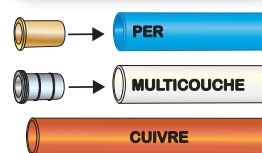

Montage sur tube PER